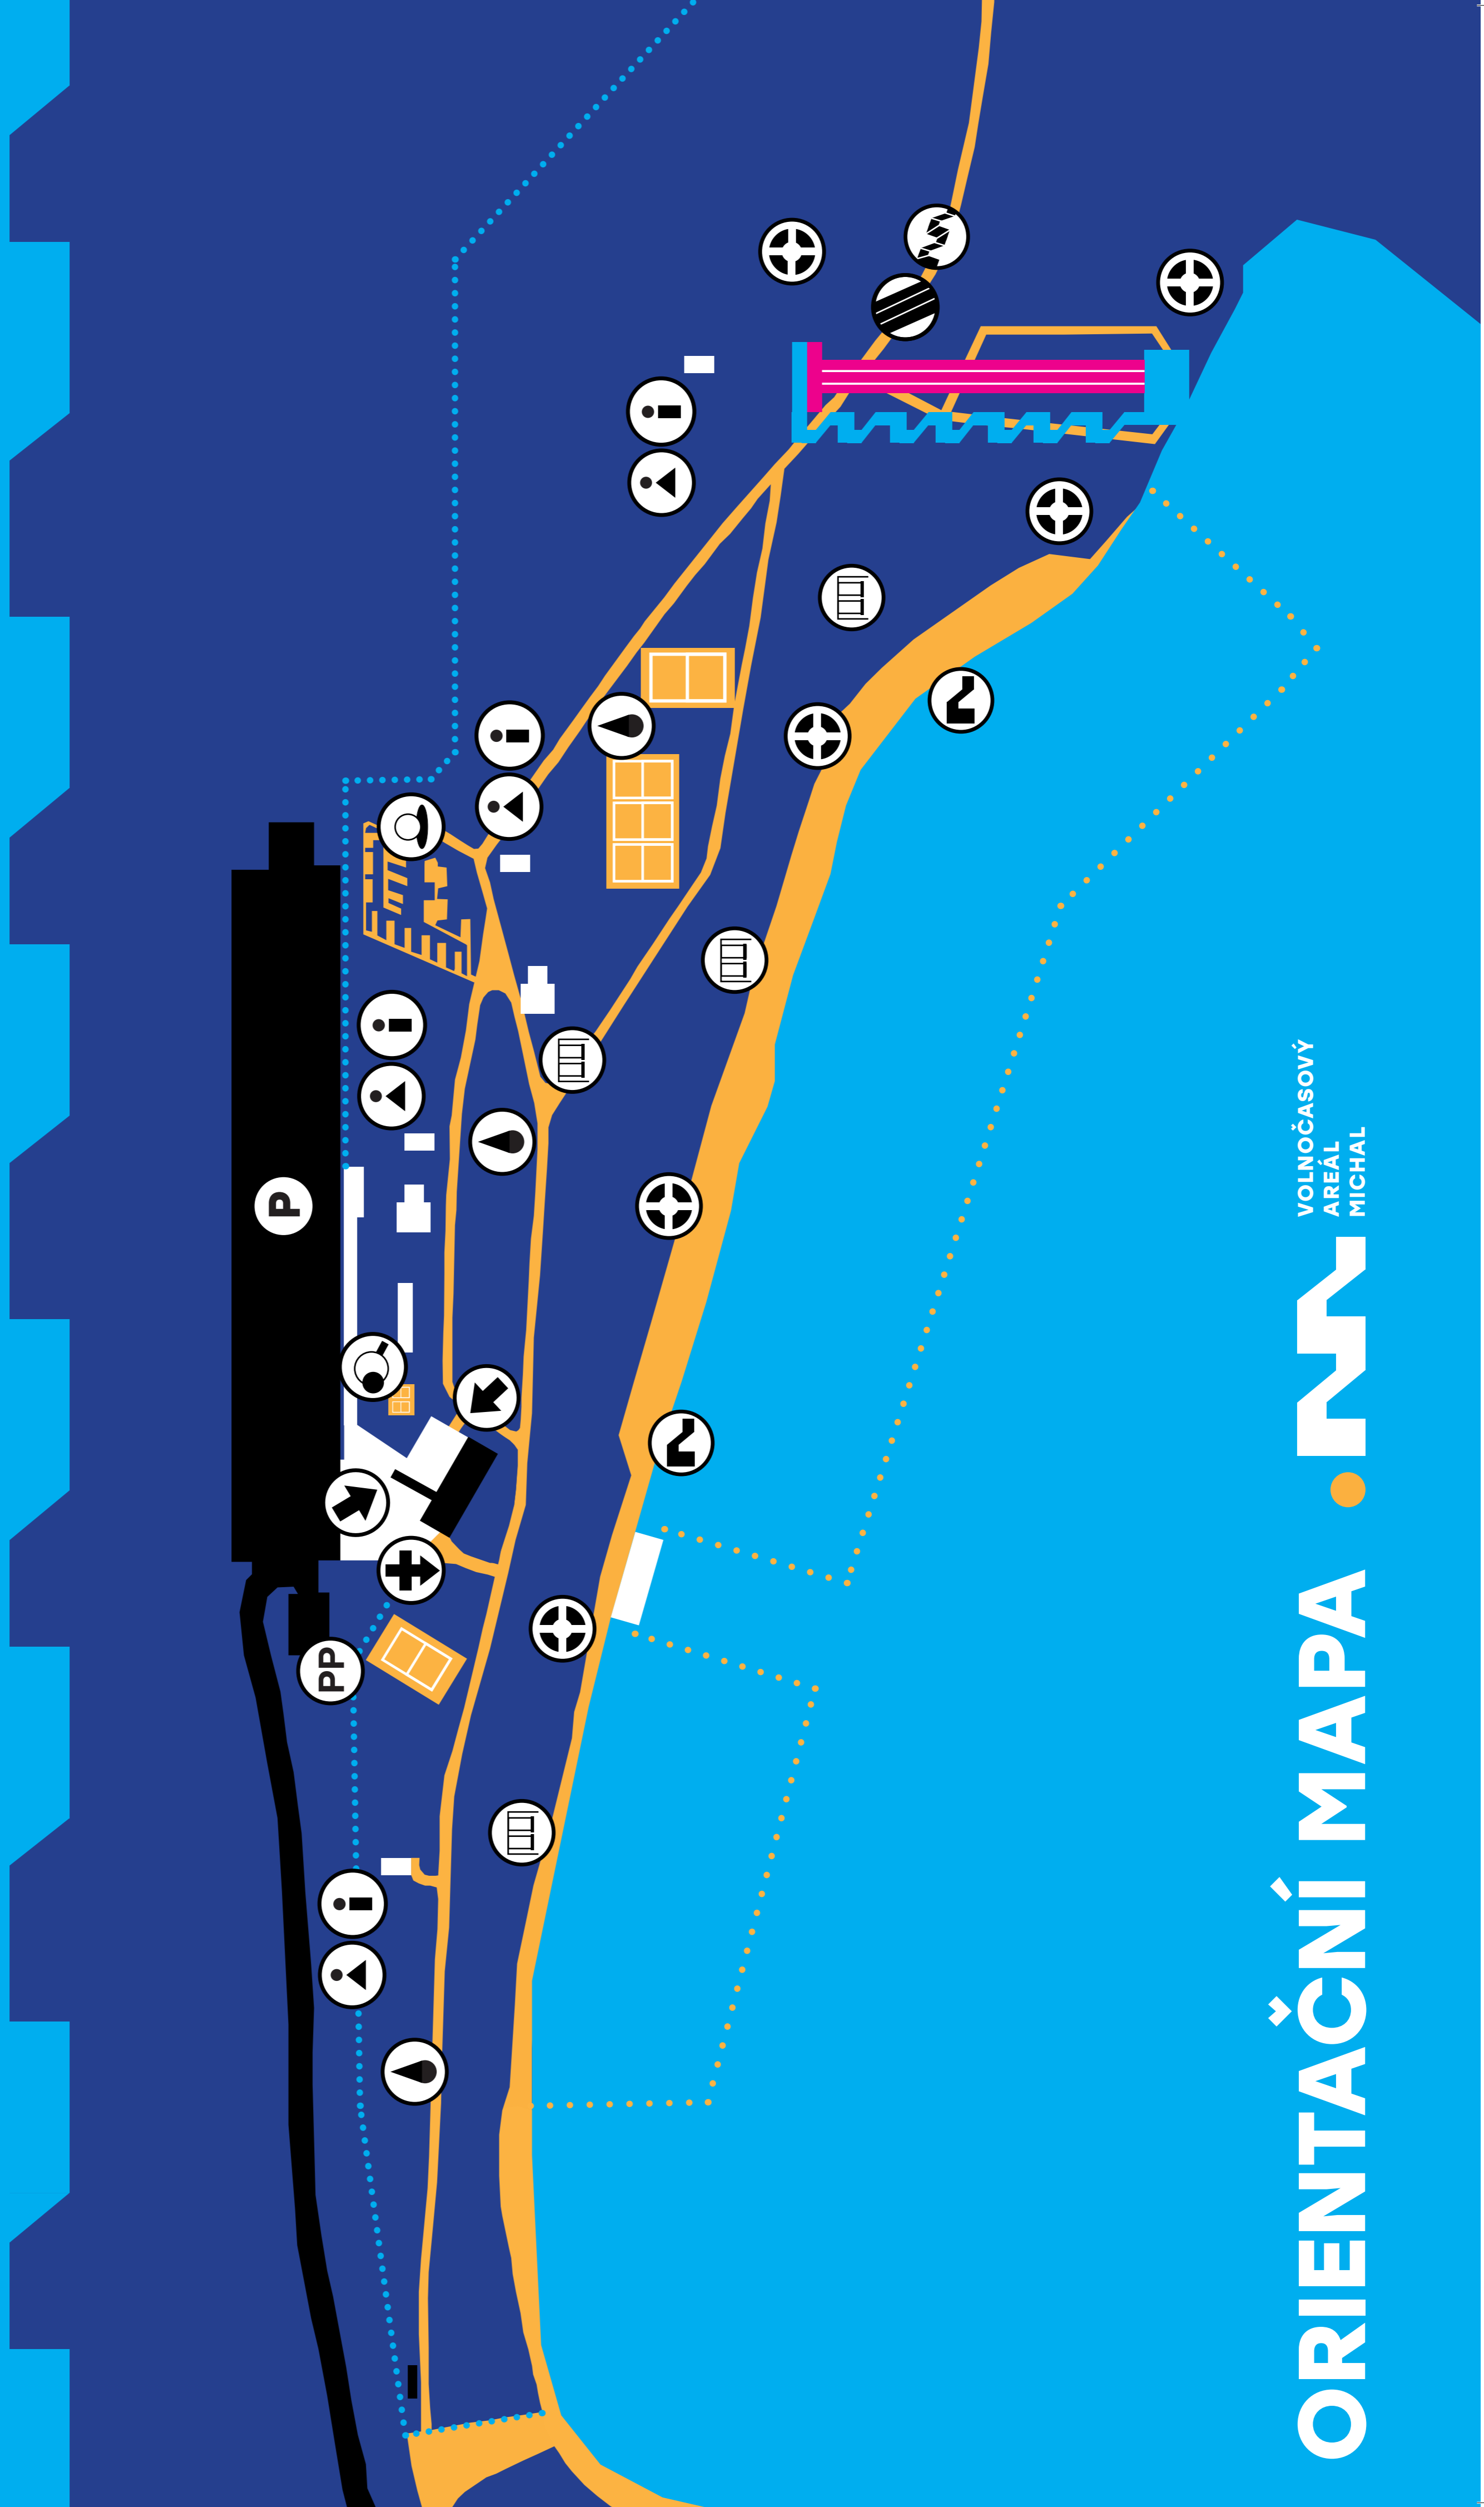

2+1

2+2

2+3

240 Kč

300 Kč

340 Kč

Snížené vstupné (po 16. hod.)

Základní snížené

2+3

180 Kč

220 Kč

260 Kč

Snížené vstupné II (po 18. hod.)

jednotné vstupné (dospělí, děti)

důchodce 70+, držitel průkazu ZTP, ZTP/P

50 Kč/os

30 Kč/os

Poznámka: průvodce držitele průkazu ZTP/P, děti do 3 let - včetně zdarma

ORIENTAČNÍ MAPA

VOLNOČASOVÝ
AREÁL
MICHAL